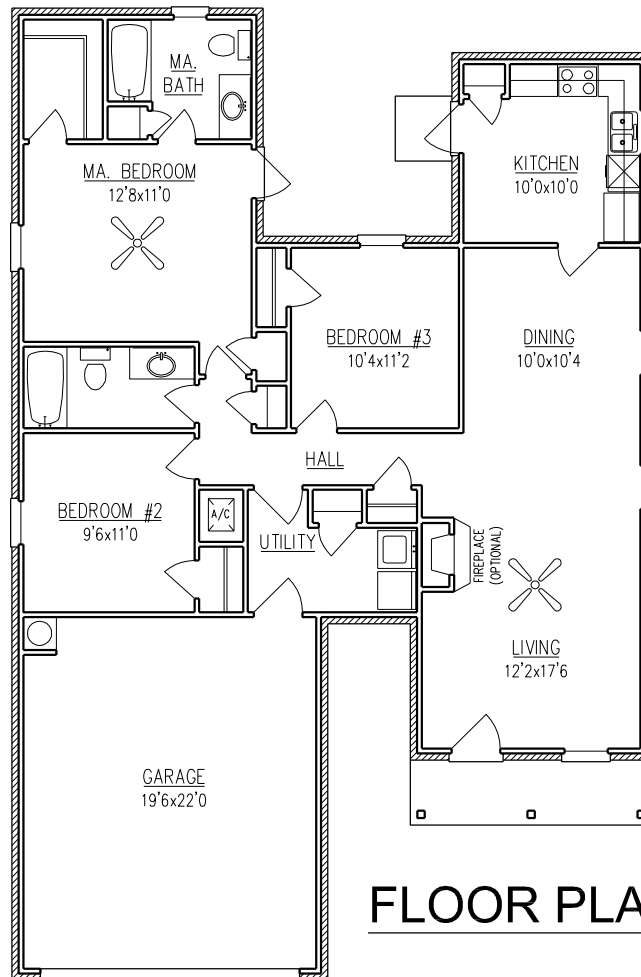

CAMBRIDGE

1,420 SQ. FT.

ELEVATION (D)

WIDTH - 39'-6"
DEPTH - 60'-6"

FLOOR PLAN

NOTE: ALL DIMENSIONS APPROXIMATE

Mobile Office (251) 473-8600 Fax (251) 473-8797
2936 McVay Drive North
Mobile, AL 36606 www.BrickHome.net
Foley Office (251) 943-7097 Fax (251) 943-7096
16478 Highway 98 West
Foley, AL 36535 Toll Free 1-800-924-7288