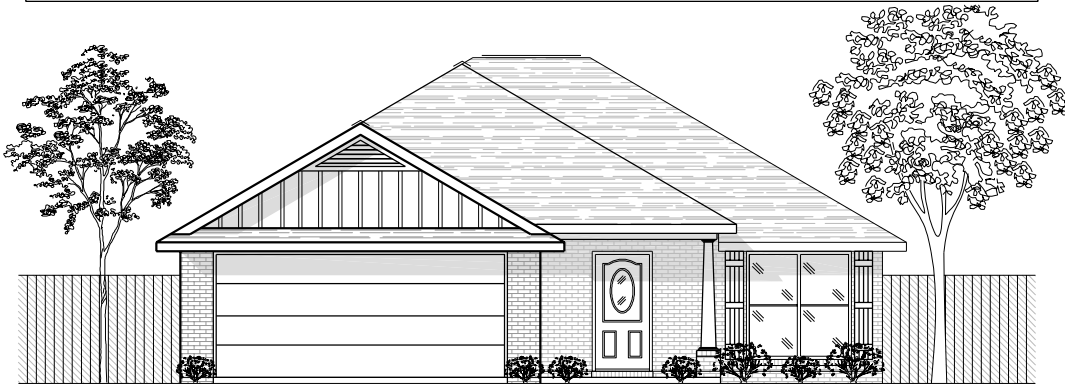

BRENTWOOD

1,478 Sq. Ft.

ELEVATION (D)

WIDTH - 39'-0"
DEPTH - 56'-10"

FLOOR PLAN

NOTE: ALL DIMENSIONS APPROXIMATE

Mobile Office (251) 473-8600 Fax (251) 473-8797
2936 McVay Drive North
Mobile, AL 36606 www.BrickHome.net
Foley Office (251) 943-7097 Fax (251) 943-7096
16478 Highway 98 West
Foley, AL 36535 Toll Free 1-800-924-7288