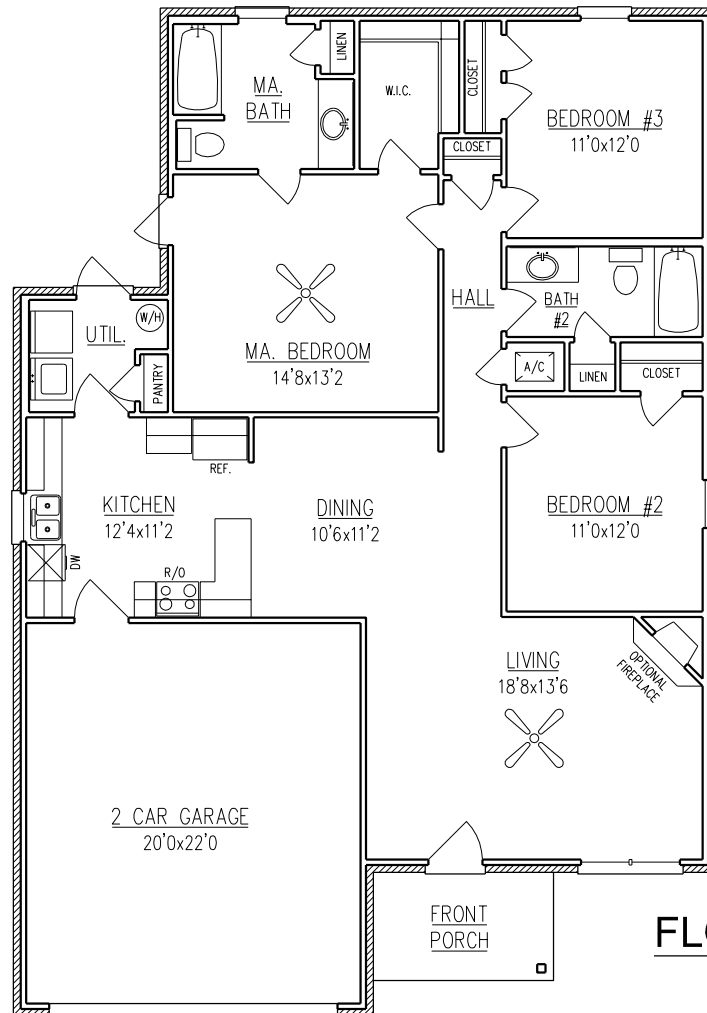

BRENTWOOD

1,478 Sq. Ft.

ELEVATION (D)

WIDTH - 39'-0"
DEPTH - 56'-10"

FLOOR PLAN

NOTE: ALL DIMENSIONS APPROXIMATE

Mobile Office (251) 473-8600 Fax (251) 473-8797
2936 McVay Drive North
Mobile, AL 36606 www.BrickHome.net
Foley Office (251) 943-7097 Fax (251) 943-7096
16478 Highway 98 West
Foley, AL 36535 Toll Free 1-800-924-7288