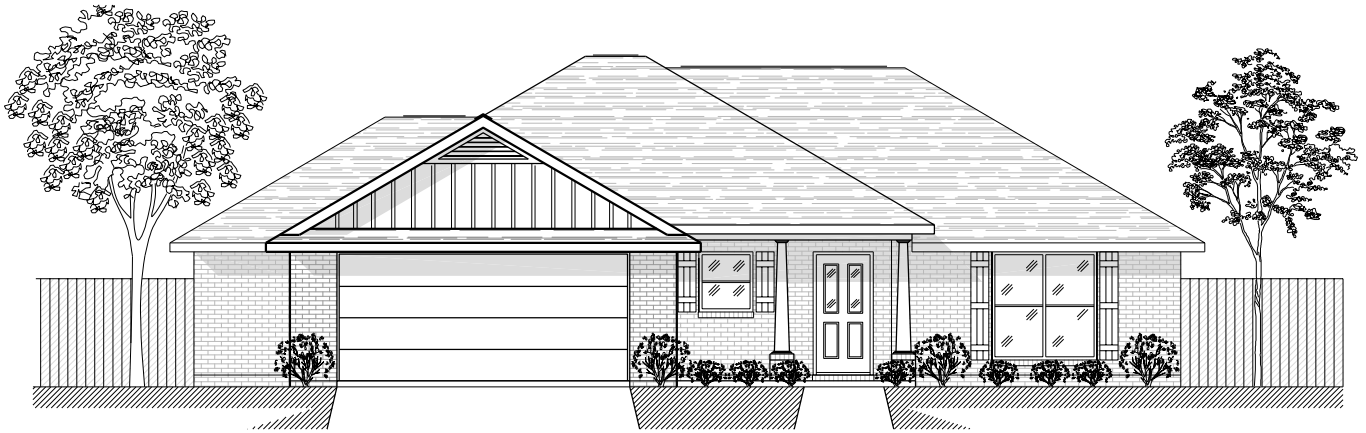

PLANTATION

1,500 Sq. Ft.

ELEVATION (D)

OPTIONAL
MA. BATH

FLOOR PLAN

WIDTH - 55'-0"
DEPTH - 48'-0"

NOTE: ALL DIMENSIONS APPROXIMATE

Mobile Office (251) 473-8600 Fax (251) 473-8797
2936 McVay Drive North
Mobile, AL 36606 www.BrickHome.net
Foley Office (251) 943-7097 Fax (251) 943-7096
16478 Highway 98 West
Foley, AL 36535 Toll Free 1-800-924-7288