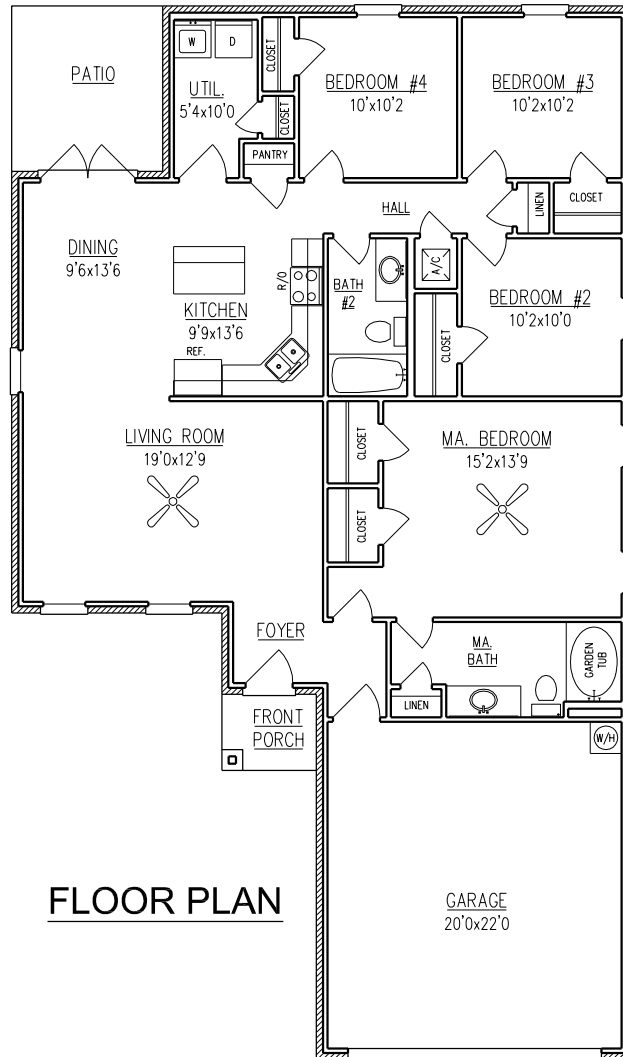

HUNTINGTON

1,587 Sq. Ft.

ELEVATION (D)

FLOOR PLAN

WIDTH - 39'-10"
DEPTH - 66'-4"

NOTE: ALL DIMENSIONS APPROXIMATE

Mobile Office (251) 473-8600 Fax (251) 473-8797
2936 McVay Drive North
Mobile, AL 36606 www.BrickHome.net
Foley Office (251) 943-7097 Fax (251) 943-7096
16478 Highway 98 West
Foley, AL 36535 Toll Free 1-800-924-7288